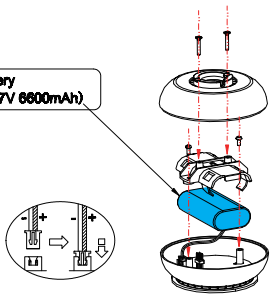

2.

Li-Ion battery
(18650 3.7V 6600mAh)

3.

Li-Ion battery
(18650 3.7V 6600mAh)

4.

Europe:

Worldwide:

www.ubiquallamps.eu