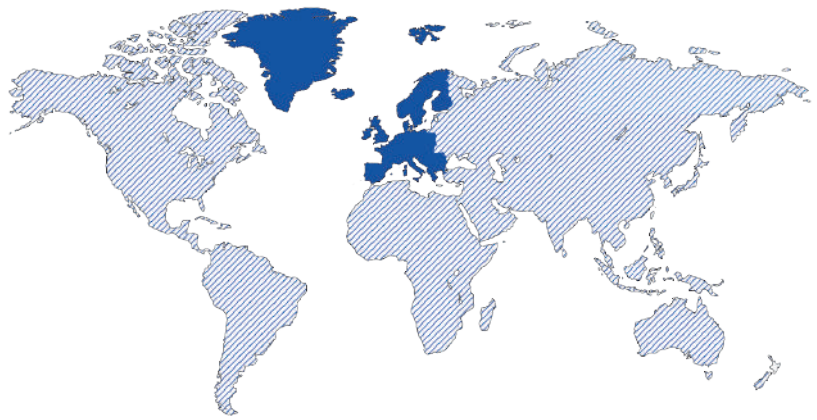

2.

Li-Ion battery
(18650 3.7V 6600mAh)

3.

Li-Ion battery
(18650 3.7V 6600mAh)

4.

Europe:

Worldwide:

www.ubiquallamps.eu