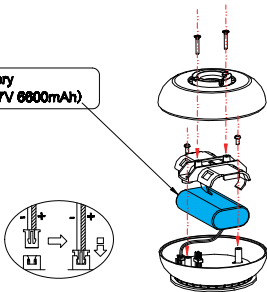

3.

Li-Ion battery
(18650 3.7V 6600mAh)

4.