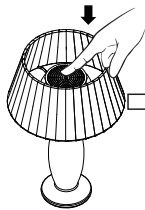

Watt 5W

 **max. 365 lm**

 **5 h (max.2A)**

 **11h**

 **Lumileds 4014**

-  1x
-  1x
-  1x
-  1x

🕒 > 1"

3x