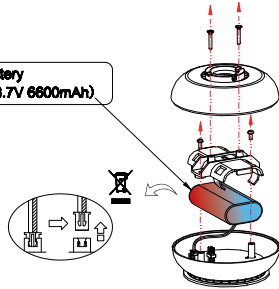

1.

2.

Li-Ion battery
(18650 3.7V 6600mAh)