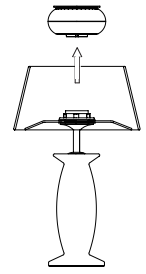

Watt 5W

 **max. 365 lm**

 **5 h (max.2A)**

 **11h**

 **Lumileds 4014**

-  1x
-  1x
-  1x
-  1x

🕒 > 1"

3x