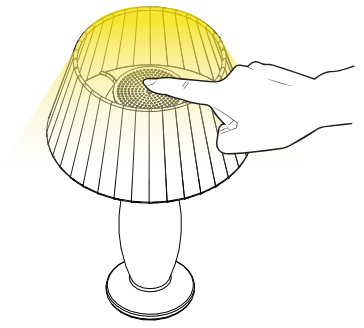

Watt 5W

 **max. 365 lm**

 **5 h (max.2A)**

 **11h**

 **Lumileds 4014**

-  1x
-  1x
-  1x
-  1x

🕒 > 1"

3x