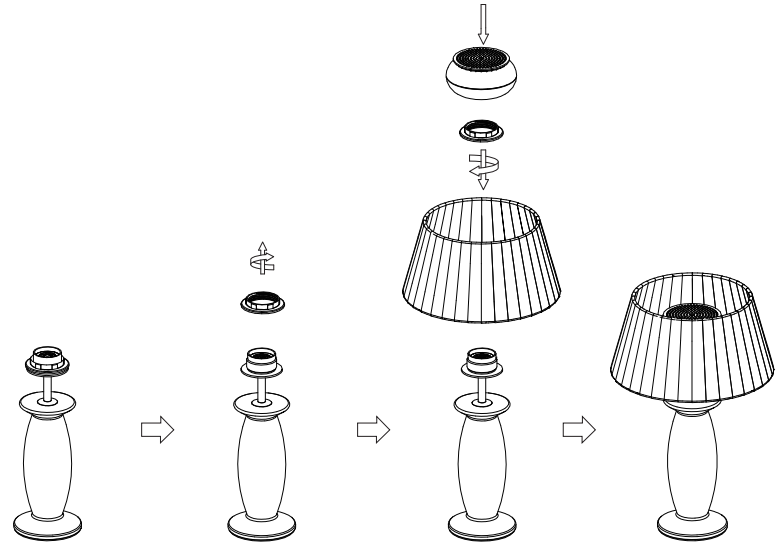

Watt 5W

 **max. 365 lm**

 **5 h (max.2A)**

 **11h**

 **Lumileds 4014**

-  1x
-  1x
-  1x
-  1x

🕒 > 1"

3x