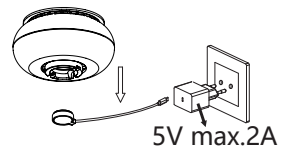

Watt 5W

 **max. 365 lm**

 **5 h (max.2A)**

 **11h**

 **Lumileds 4014**

-  1x
-  1x
-  1x
-  1x

🕒 > 1"

3x