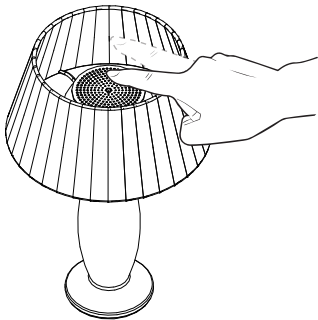

Watt 5W

 **max. 365 lm**

 **5 h (max.2A)**

 **11h**

 **Lumileds 4014**

-  1x
-  1x
-  1x
-  1x

🕒 > 1"

3x