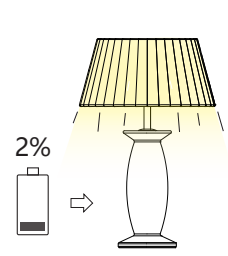

Watt 5W

 **max. 365 lm**

 **5 h (max.2A)**

 **11h**

 **Lumileds 4014**

-  1x
-  1x
-  1x
-  1x

🕒 > 1"

3x